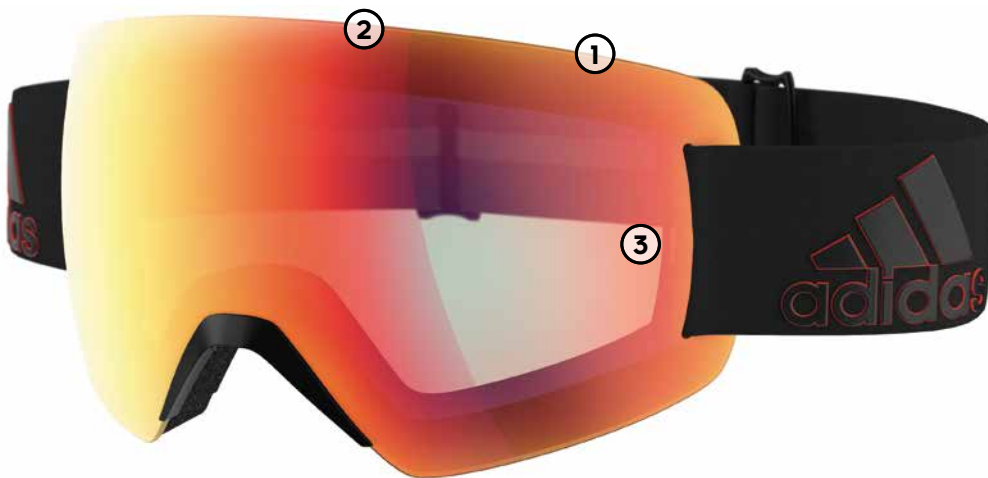

1. 3-LAYERED CLIMACOOL® FACEFOAM

AJUSTE PERFECTO PARA UNA MÁXIMA COMODIDAD. LA ESPUMA DE 3 CAPAS CON EL SISTEMA DE VENTILACIÓN CLIMACOOL® ABSORBE EL SUDOR, TE AISLA DE LOS FACTORES EXTERNOS Y PROTEGE TU ROSTRO PARA CONSEGUIR EL MAYOR RENDIMIENTO.

2. COMPATIBLE CON CASCO

SE ADAPTA AL CASCO. LAS ZONAS FLEXIBLES DE LA MONTURA SE ADAPTAN A TU CASCO PARA PROPORCIONAR UN AJUSTE PERFECTO Y SEGURO.

3. DOBLE LENTE ESFÉRICA

VISIÓN PANORÁMICA. LA LENTE INTEGRADA (LENSPOD) TE PROPORCIONA EL MÁXIMO CAMPO DE VISIÓN PARA NO PERDER DETALLE DESDE NINGUN ÁNGULO.

MODELOS/COLORES NO DISPONIBLES EN TODOS LOS PAÍSES

SE INCLUYE:

FUNDA DE MICROFIBRA

PIEZAS DE REPUESTO

PACKAGING

FK 163	caja
SHS 40	funda de microfibra blanca
SHS 41	funda de microfibra negra