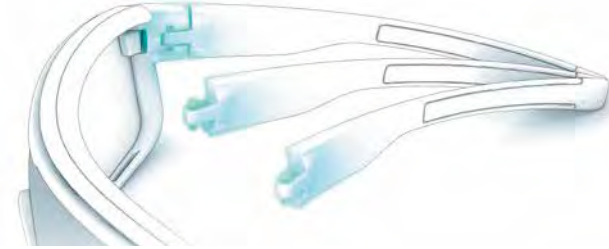

TECNOLOGÍA DE LA MONTURA

QUICK-RELEASE HINGE™

VARILLAS EXTRAÍBLES. CUANDO SUFRES UNA CAÍDA LAS VARILLAS SE LIBERAN CON EL IMPACTO Y PUEDEN RECOLOCARSE FÁCIL Y RÁPIDAMENTE PARA SEGUIR CON TU ACTIVIDAD DEPORTIVA.