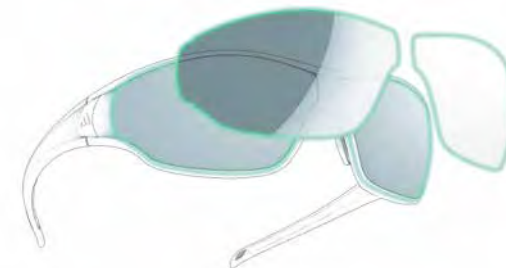

QUICK-CHANGE LENS SYSTEM™

REACCIONA Y ADÁPTATE. LAS CONDICIONES DE LUZ CAMBIANTES NO TE HARÁN PERDER UN SEGUNDO, GRACIAS AL SISTEMA RÁPIDO Y EFICAZ DE INTERCAMBIO DE LENTES.