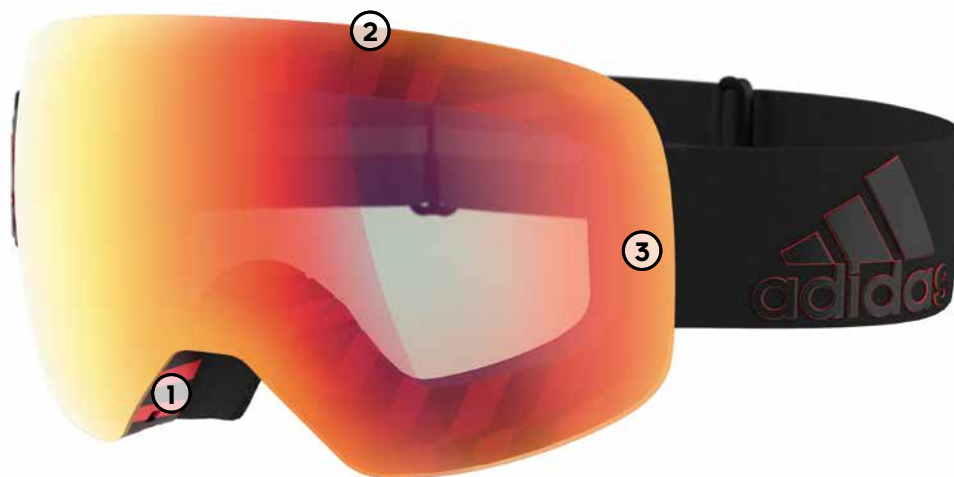

1. SPX®

MONTURA DE ALTA TECNOLOGÍA. MÁXIMA COMODIDAD GRACIAS AL MATERIAL ULTRALIGERO, FLEXIBLE Y ANTIALÉRGICO. CONCÉNTRATE EN TU OBJETIVO.

2. COMPATIBLE CON CASCO

SE ADAPTA AL CASCO. LAS ZONAS FLEXIBLES DE LA MONTURA SE ADAPTAN A TU CASCO PARA PROPORCIONAR UN AJUSTE PERFECTO Y SEGURO.

3. LENTE ESFÉRICA

VISIÓN PANORÁMICA. LA LENTE INTEGRADA (LENSPOD) TE PROPORCIONA EL MÁXIMO CAMPO DE VISIÓN PARA NO PERDER DETALLE DESDE NINGUN ÁNGULO.

MODELOS/COLORES NO DISPONIBLES EN TODOS LOS PAÍSES

SE INCLUYE:

FUNDA DE MICROFIBRA

PIEZAS DE REPUESTO

LENTEs LST™

SOG 150/556 LST™ active silver (antifog)

LENTEs ESPEJADAS

SOG 150/559 blue mirror (antifog)
SOG 150/560 gold mirror (antifog)
SOG 150/620 light red blue mirror (antifog)
SOG 150/632 light red red mirror (antifog)
SOG 150/640 light vario purple mirror (antifog)

PACKAGING

FK 163 caja
SHS 41 funda de microfibra negra
SHS 40 funda de microfibra blanca

GRADUACIÓN

ENCONTRARÁS INFORMACIÓN DETALLADA EN EL PORTAL DE ADIDAS CARPETA "PRESCRIPTION = POSIBILIDADES EN GRADUACIÓN", ASÍ COMO EN LA SECCIÓN SERVICE AREA DESTINADA A LAS ÓPTICAS.

CLIP-IN CON MONTURA (RX)

ad86

a546