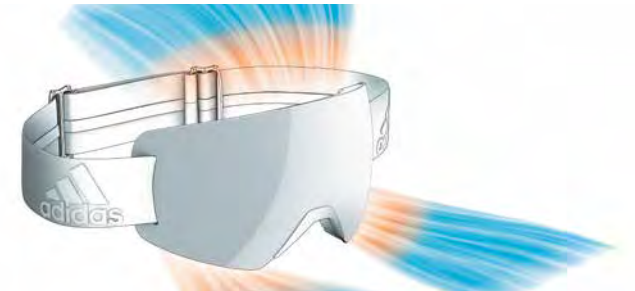

SISTEMA DE VENTILACIÓN CLIMACOOOL®

ESFUÉZATE AL MÁXIMO Y OLVIDATE DEL VAHO. GRACIAS AL SISTEMA DINÁMICO DE VENTILACIÓN CLIMACOOOL, EL AIRE CALIENTE NO PERJUDICA TU VISIÓN.