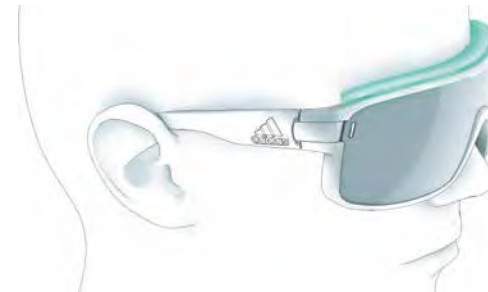

TECNOLOGÍA DE LA MONTURA

TRACTION GRIP™

PERFECTA SUJECIÓN PARA QUE NADA TE FRENE. ESCALA LO MÁS ALTO Y SUDA CUANTO QUIERAS, LAS GAFAS SIEMPRE TE OFRECEN UNA FIJACIÓN ESTABLE Y MÁXIMO CONFORT GRACIAS A LAS ZONAS ANTIDESLIZANTES DE LA VARILLA.