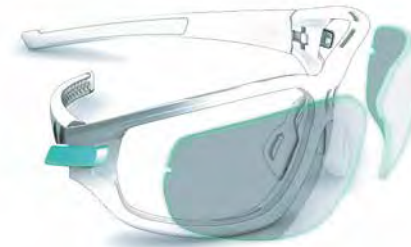

LENS LOCK SYSTEM™

REACCIONA Y ADÁPTATE. LAS LENTES SE PUEDEN INTERCAMBIAR FÁCILMENTE DESLIZANDO EL PASADOR DEL LOGOTIPO ADIDAS HACIA ATRÁS.